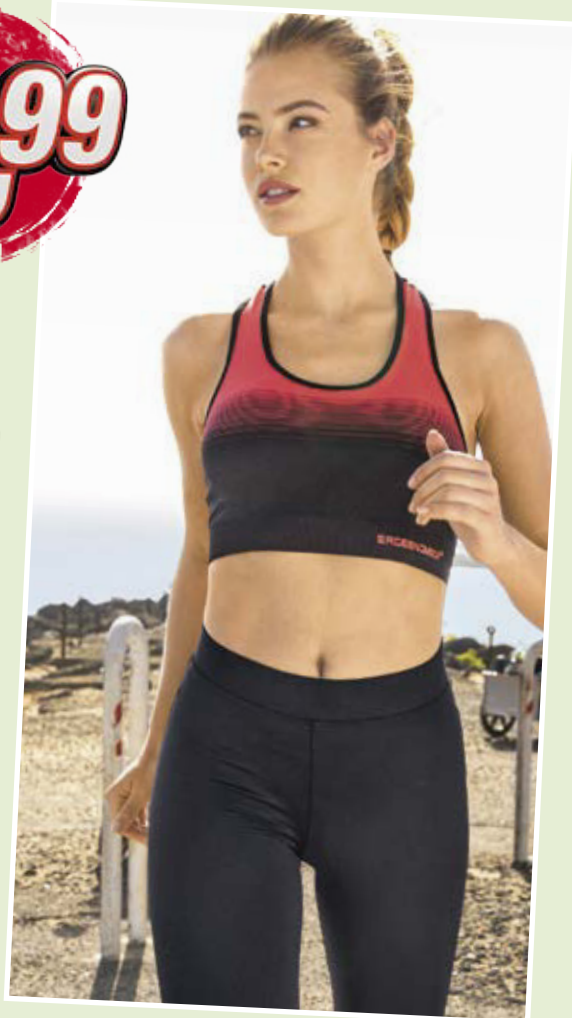

14,99

3SZTUKI
W OPAKOWANIU