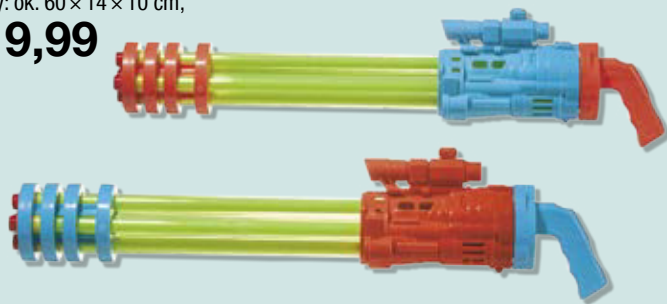

tylko **8,99**

Stylizacje, trendy i więcej - o każdej porze.

Pistolety na wodę

wymiary: ok. 60 × 14 × 10 cm,

tylko **19,99**

Pistolety na wodę

długość: ok. 15 cm, tylko

4zł

Pistolety na wodę

z 2 rękojeściami,

zasięg: ok. 9 m,

Ø: ok. 4 cm, tylko

19,99

Bańki mydlane

pojemność: ok. 300 ml,

tylko

8,99

ZABAWA Z BAŃKAMI MYDLANYMI

Miecz do baniek mydlanych

wymiary: ok. 16 × 23 × 39 cm, pojemność: ok. 120 ml,

tylko **4,-**

Płyn do baniek mydlanych

pojemność: ok. 1 l,

tylko **12,99**