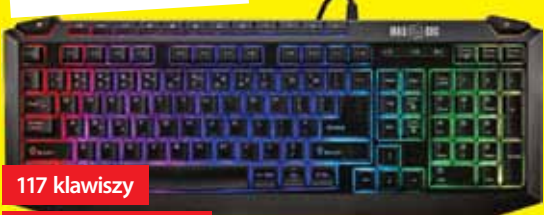

117 klawiszy

Podświetlenie RGB

MAD DOG Klawiatura gamingowa GK700

199,-